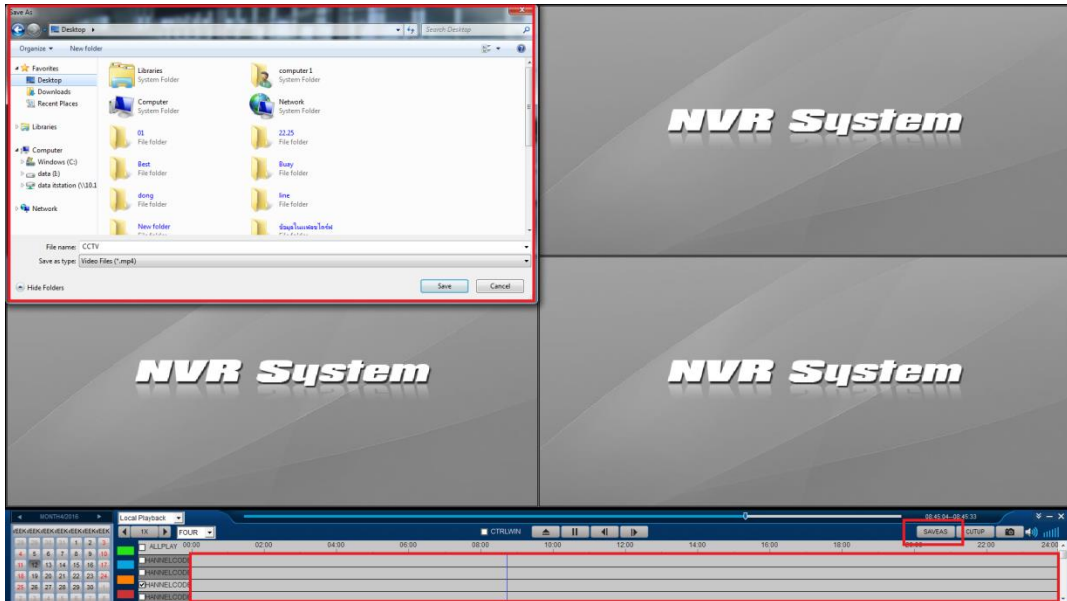

วิธีการสำรองข้อมูลจากโปรแกรม CMS

ขั้นตอนการ สำรองข้อมูลจากโปรแกรม CMS

1. คลิกเลือกช่วงเวลาที่ต้องการ
2. เลือก SAVEAS
3. เลือก โฟลเดอร์ที่ต้องการเก็บบันทึกภาพ VDO