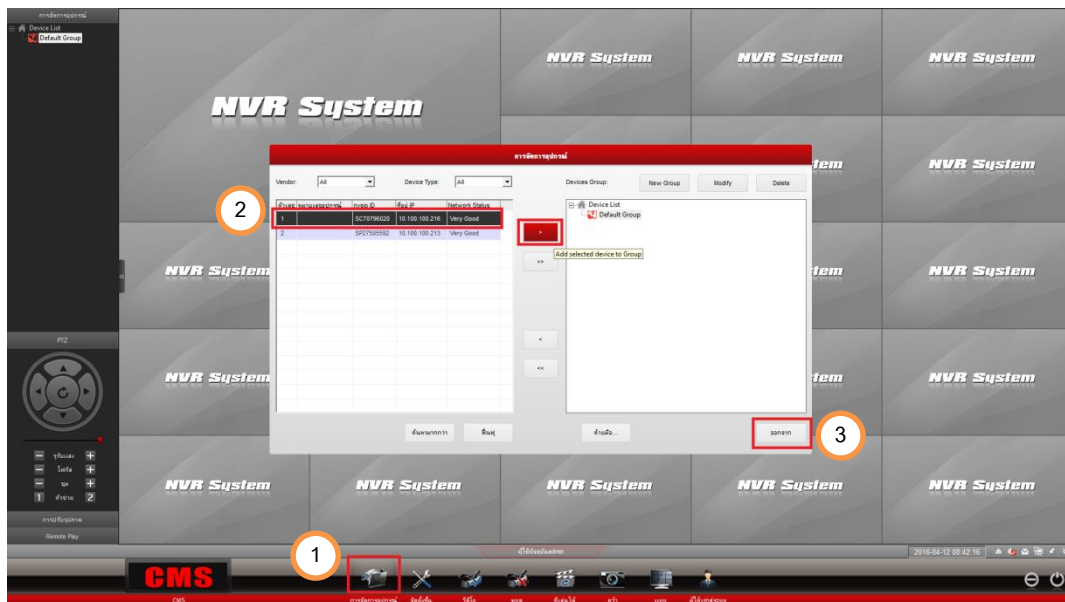

 **Fukuro**
Siam Fukuro Co.,Ltd

คู่มือการใช้งาน
โปรแกรม CMS 2.0 Siam Fukuro

จัดทำโดย บริษัท สยาม ฟุคุโร จำกัด

คู่มือการใช้งานโปรแกรม CMS 2.0

เปิดโปรแกรม CMS 2.0

เมื่อเปิดโปรแกรม CMS 2.0 จะปรากฏให้ใส่ผู้ใช้ ชื่อตั้งต้น คือ admin สามารถกดตรงลงเข้าระบบได้เลยโดยไม่ต้องใส่รหัส

หน้าต่าง โปรแกรม CMS 2.0

เมนู โปรแกรม CMS 2.0

การเชื่อมต่อเครื่องบันทึก AHD DVR

ขั้นตอนการเชื่อมต่อเครื่องบันทึก AHD DVR

1. เลือกเมนูการจัดการอุปกรณ์
2. เลือก IP เครื่องบันทึก AHD DVR ที่ต้องการเชื่อมต่อ
3. กดออก

กดเชื่อมต่อเครื่องบันทึก AHD DVR ที่ต้องการ

ปรากฏภาพกล้อง CCTV เครื่องบันทึก AHD ที่เชื่อมต่อโดยสามารถ
แสดงภาพกล้อง CCTV ได้สูงสุด 64 กล้อง

ระบบ Back Up CCTV

ให้คลิกที่ วิดีโอ แล้วจะมีสัญลักษณ์รูปกล้องสีแดง ขึ้นที่หน้าจอ