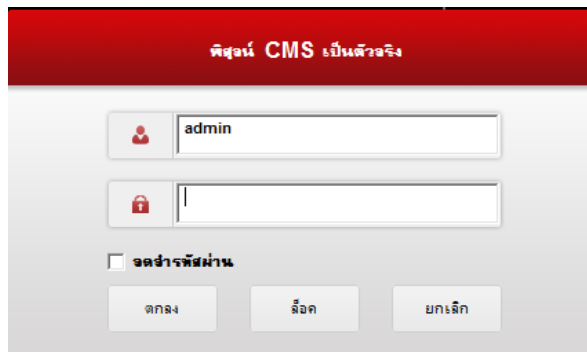

 **Fukuro**
Siam Fukuro Co.,Ltd

คู่มือการใช้งาน
โปรแกรม CMS 2.0 Siam Fukuro

จัดทำโดย บริษัท สยาม ฟุคุโร จำกัด

คู่มือการใช้งานโปรแกรม CMS 2.0

เปิดโปรแกรม CMS 2.0

เมื่อเปิดโปรแกรม CMS 2.0 จะปรากฏให้ใส่ผู้ใช้ ชื่อตั้งต้น คือ admin สามารถกดตรงลงเข้าระบบได้เลยโดยไม่ต้องใส่รหัส