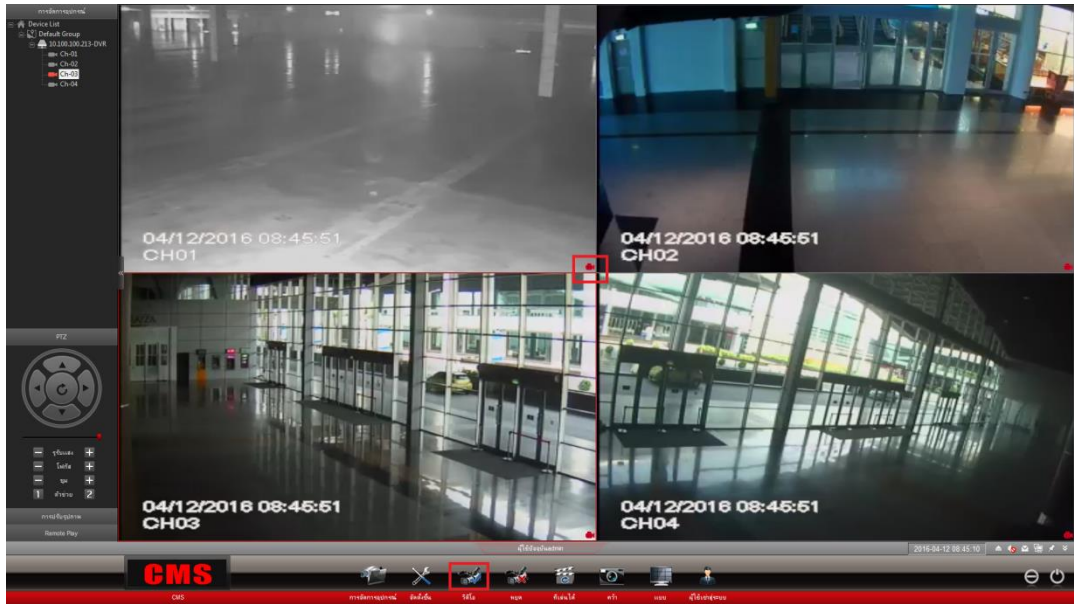

หน้าต่าง โปรแกรม CMS 2.0

เมนู โปรแกรม CMS 2.0

การเชื่อมต่อเครื่องบันทึก AHD DVR

ขั้นตอนการเชื่อมต่อเครื่องบันทึก AHD DVR

1. เลือกเมนูการจัดการอุปกรณ์
2. เลือก IP เครื่องบันทึก AHD DVR ที่ต้องการเชื่อมต่อ
3. กดออก

กดเชื่อมต่อเครื่องบันทึก AHD DVR ที่ต้องการ

ปรากฏภาพกล้อง CCTV เครื่องบันทึก AHD ที่เชื่อมต่อโดยสามารถ
แสดงภาพกล้อง CCTV ได้สูงสุด 64 กล้อง

ระบบ Back Up CCTV

ให้คลิกที่ วิดีโอ แล้วจะมีสัญลักษณ์รูปกล้องสีแดง ขึ้นที่หน้าจอ