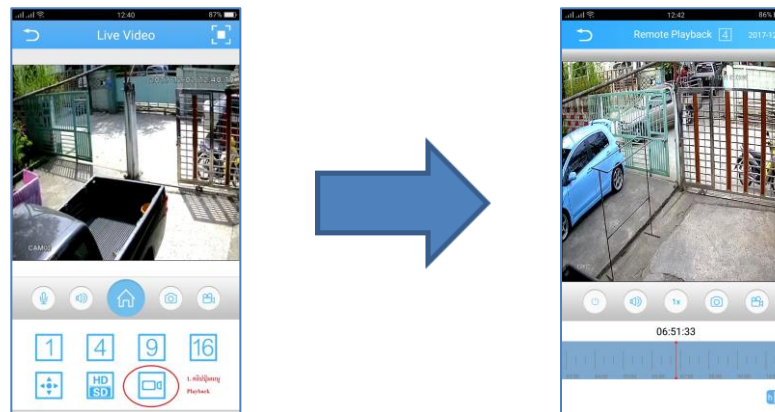

คู่มือสำหรับแอป xmeye เครื่องบันทึก ระบบ Android และ iOS

SIAM FUKURO

คู่มือการใช้งาน App xmeye

1. ขั้นตอนการการ Playback (ดูภาพ ย้อนหลัง)

1.1 เมื่อเข้าสู่เมนูหลังดูภาพออนไลน์ จากนั้นไปที่ เมนู ดูภาพย้อนหลัง (Playback)

1.2 จากนั้นทำการ เลือกวันที่ (ด้านบนขวามือ) และ เวลา (ด้านล่าง) ที่ต้องการดูภาพย้อนหลัง เมนู เล่น และ หยุด ดลิกดังภาพตัวอย่าง